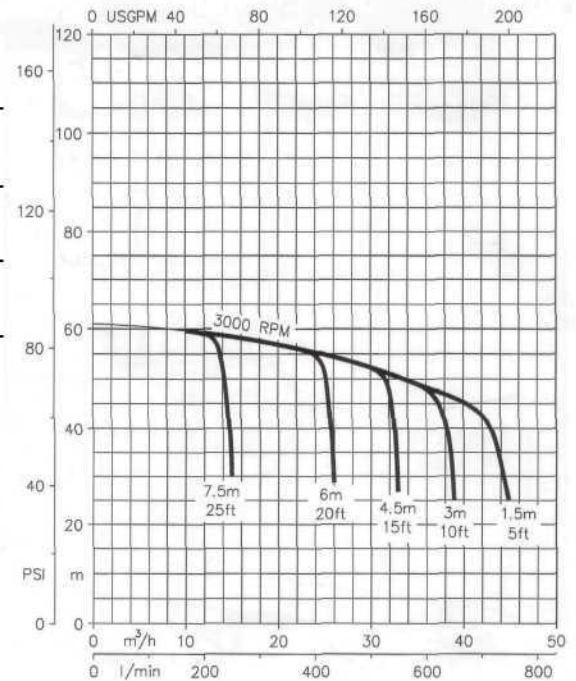

J 60-220TWGMLD+T+WE

2"

Išsiurbimo anga Suction size	2"
Išmetimo anga Delivery size	2"
Našumas Capacity	42 m³/h
Spaudimas Head	62 m 6,2 bar
Aps./min RPM	3000

J 70-250TWGMLD+T+WE

3"

Išsiurbimo anga Suction size	3"
Išmetimo anga Delivery size	2"
Max. našumas Max capacity	65 m³/h
Spaudimas Head	73 m 7,3 bar
Aps./min RPM	3000

Galimi varikliai		Engines available				
Siurblio tipas Pump type	Gamintoj Make	Modelis Type	Cilindrų skaičius Cyl.	Tūris Capacity cm³	Galia Power kW	Aps./min RPM
J60-220TWGMLD	Lombardini	7LD 665	1	666	9,9	3000
J70-250TWGMLD	Lombardini	5LD 825-2	2	1.649	22,1	3000

Galimi ir kitų gamintojų varikliai / Other makes of engine available