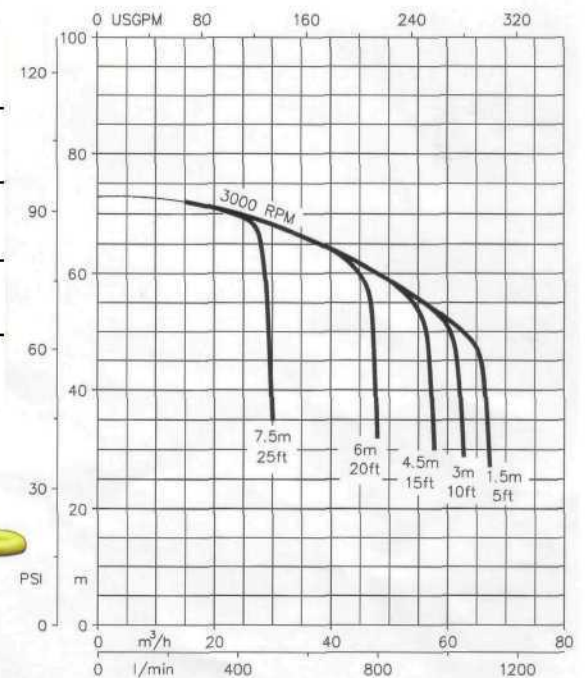

Galimi varikliai		Engines available				
Siurblio tipas Pump type	Gamintoj Make	Modelis Type	Cilindrų skaičius Cyl.	Tūris Capacity cm³	Galia Power kW	Aps./min RPM
J60-220TWGMLD	Lombardini	7LD 665	1	666	9,9	3000
J70-250TWGMLD	Lombardini	5LD 825-2	2	1.649	22,1	3000

Galimi ir kitų gamintojų varikliai / Other makes of engine available